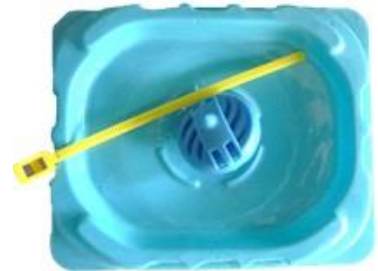

プルバック走行!

①はたらく車(組立)  
上代:85円 入数:600ヶ

ポーンととびます!

②スポンジマグナム  
上代85円 入数:600ヶ

走り&廻り!

③ペーゴマスタジアム  
上代:85円 入数:600ヶ

なにが好き!

④ラブリーキッチン  
上代:85円 入数:600ヶ

可愛い柄!

⑤サンリオポディタオル  
上代85円 入数600ヶ

へんし〜ん!

⑥ミニオンズ着せ替えシール  
上代:85円 入数:600ヶ

シャボンしよう!

⑦どうぶつシャボン玉  
上代:85円 入数:600ヶ

マグネット付き!

⑧おさかなつりセット  
上代:85円 入数:600ヶ